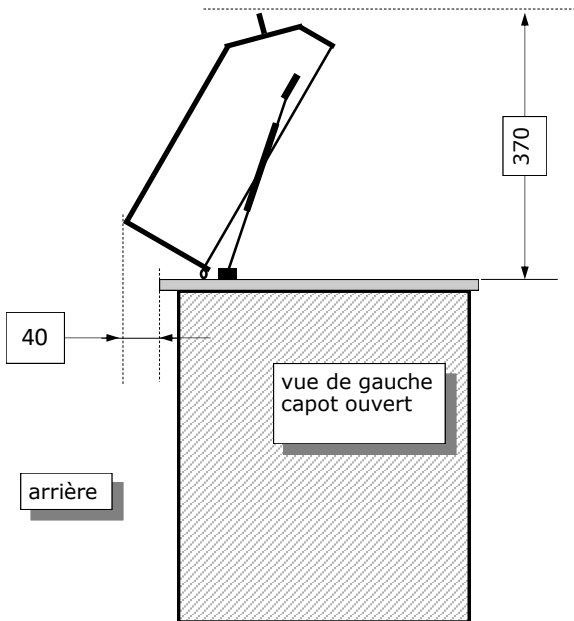

SNC17-EK7 / SNC17-EDK7

MODELE à ENCASTRER POUR PANIERS

PLAQUE BLANCHE PEHD, SUPPORT CUVE ÉPAISSEUR = 15 MM

Document à caractère non contractuel. Nous nous réservons le droit de modifier nos appareils dans le souci de toujours mieux servir notre clientèle