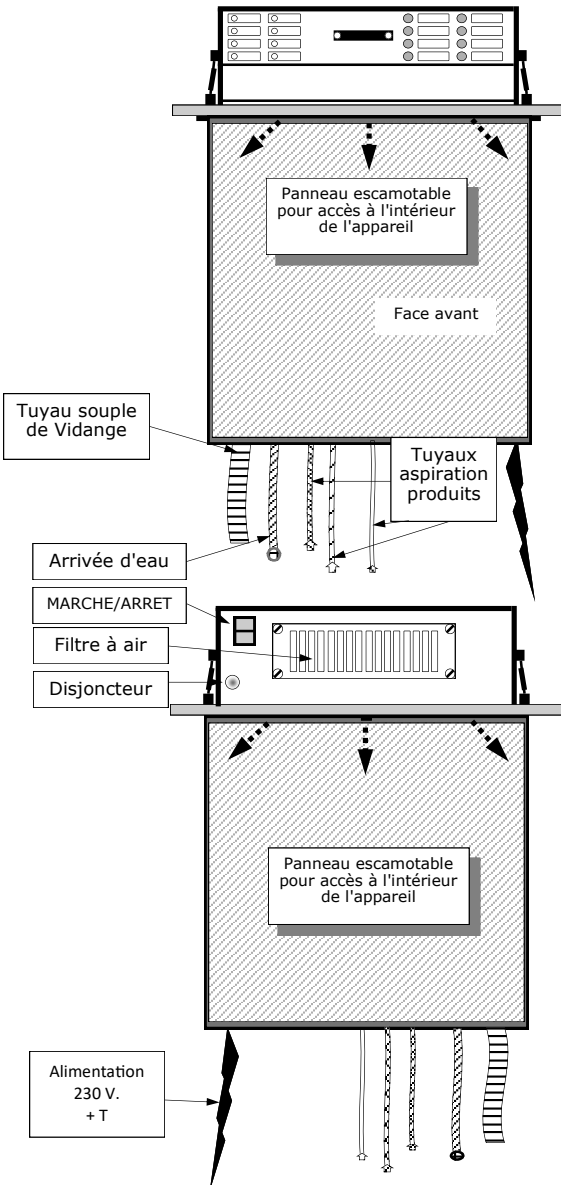

SNC17-EK7 / SNC17-EDK7

MODELE à ENCASTRER POUR PANIERS

PLAQUE BLANCHE PEHD, SUPPORT CUVE ÉPAISSEUR = 15 MM

Document à caractère non contractuel. Nous nous réservons le droit de modifier nos appareils dans le souci de toujours mieux servir notre clientèle