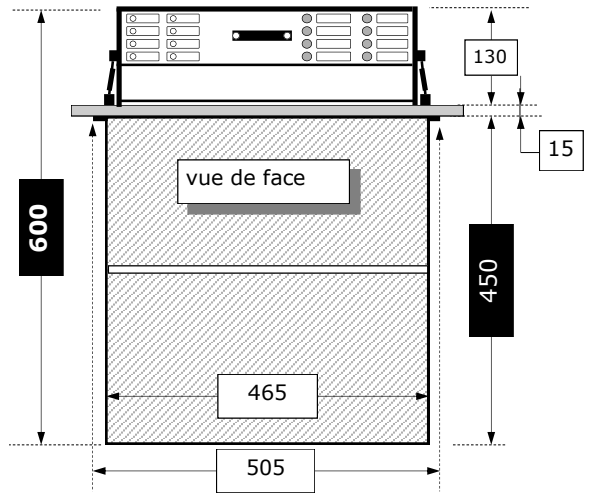

SNC17-EK7 / SNC17-EDK7

MODELE à ENCASTRER POUR PANIERS

PLAQUE BLANCHE PEHD, SUPPORT CUVE ÉPAISSEUR = 15 MM

Document à caractère non contractuel. Nous nous réservons le droit de modifier nos appareils dans le souci de toujours mieux servir notre clientèle