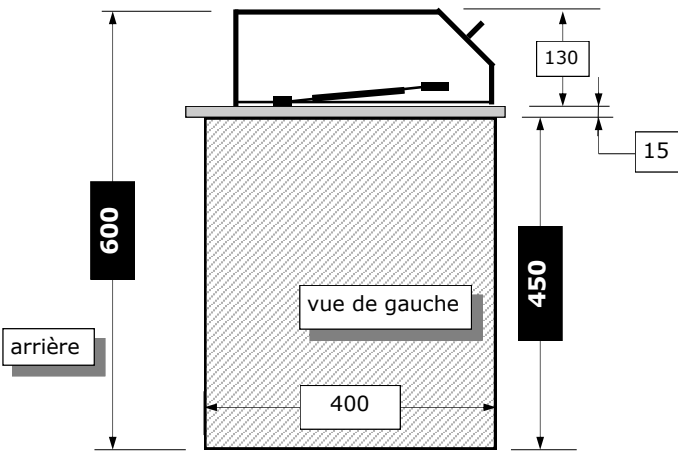

SNC17-EK7 / SNC17-EDK7

MODELE à ENCASTRER POUR PANIERS

PLAQUE BLANCHE PEHD, SUPPORT CUVE ÉPAISSEUR = 15 MM

Document à caractère non contractuel. Nous nous réservons le droit de modifier nos appareils dans le souci de toujours mieux servir notre clientèle