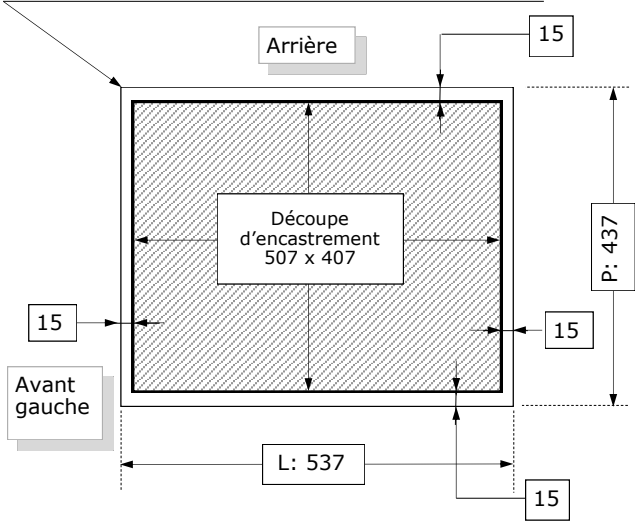

SNC17-EK7 / SNC17-EDK7

MODELE à ENCASTRER POUR PANIERS

PLAQUE BLANCHE PEHD, SUPPORT CUVE ÉPAISSEUR = 15 MM

Document à caractère non contractuel. Nous nous réservons le droit de modifier nos appareils dans le souci de toujours mieux servir notre clientèle