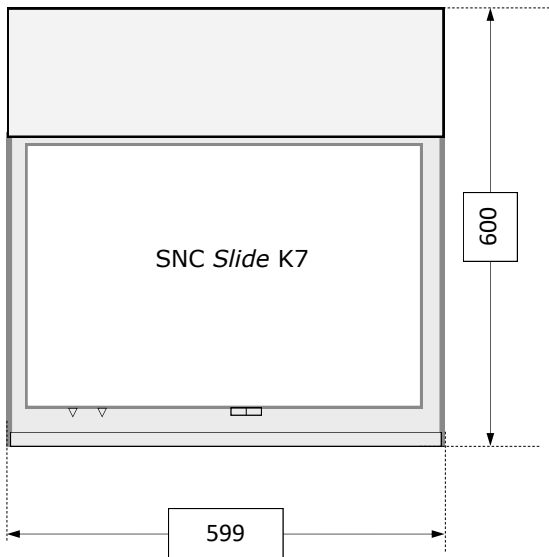

SNC Slide K7 : DIMENSIONS

Vue de Dessus : Tiroir fermé

Vue de Côté : Tiroir fermé

Vue de Dessus: Tiroir ouvert

Vue de Côté : Tiroir ouvert