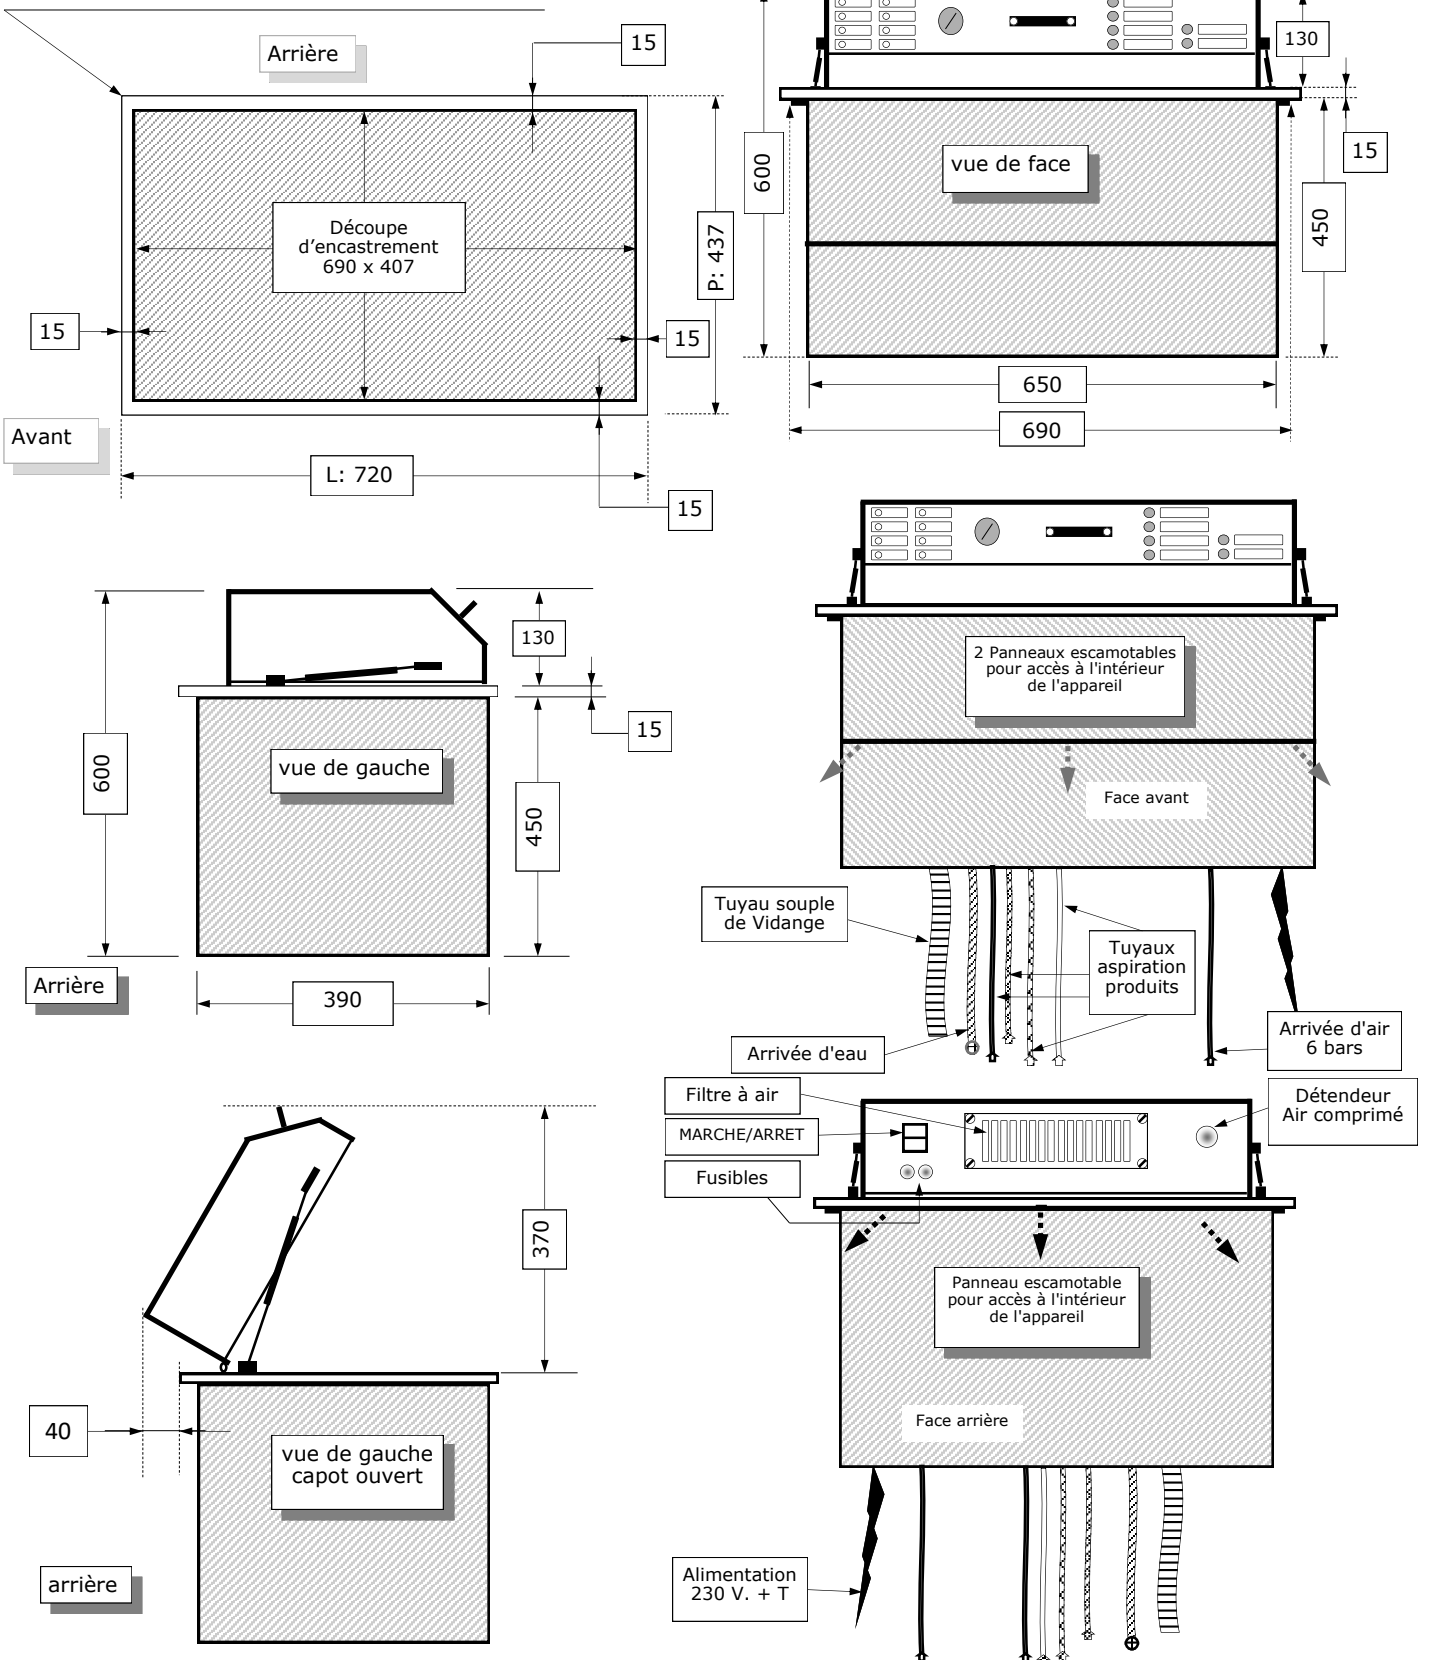

SONODYN 30-E

MODELE à ENCASTRER

PLAQUE BLANCHE PEHD, SUPPORT CUVE ÉPAISSEUR = 15 MM

Document à caractère non contractuel. Nous nous réservons le droit de modifier nos appareils dans le souci de toujours mieux servir notre clientèle