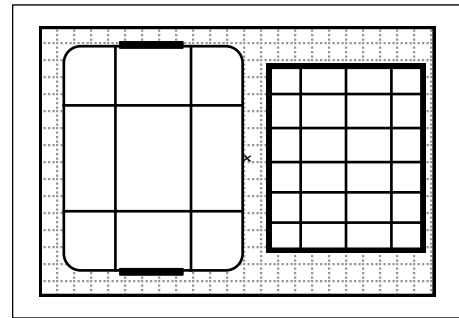

PANIERS - GRILLE de FOND de PANIER - BÉCHERS & SUPPORT BÉCHERS

(Tableau des différents aménagements des accessoires suivant le volume des bacs)

Vue de dessus

Vue de dessus

Grille de fond de panier

Vue de profil

BAC 13L. ou 17 L.

Bechers + Support
Vue sur largeur

BAC 13 L.

BAC 17 L.

Bechers + Support
Vue sur longueur

BAC 27 L.

BAC 27 L.

D5B=9F G' ! ' ; F =@9' XY : CB8 'XY' D5B=9F ! 'DCF H9! 75GG9HH9G'
 (Tableau des différents aménagements des accessoires suivant le volume des bacs)

Vue de dessus

Vue de profil

Porte-cassettes PC17

Vue de dessus

PANIER P3 + GP3

Vue de dessus

Grille de fond de panier

Vue de profil

PANIER P12 + GP12

% Porte-cassettes PC17

& PANIERS P3 + GP3

% PANIER P12 + GP12

Bac 17-K7

& Porte-cassettes PC17

% Porte-cassettes PC17 + % PANIER P12 + GP12

Bac 30-K7