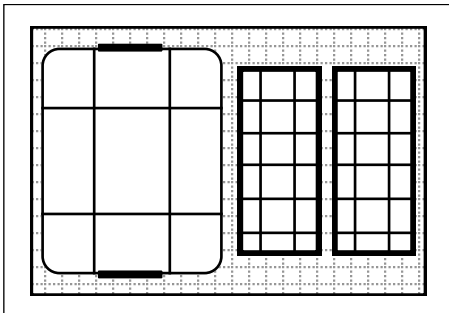

PANIERS - GRILLE de FOND de PANIER - BÉCHERS & SUPPORT BÉCHERS

(Tableau des différents aménagements des accessoires suivant le volume des bacs)

Vue de dessus

Vue de dessus

Grille de fond de panier

Vue de profil

BAC 13L. ou 17 L.

Bechers + Support
Vue sur largeur

BAC 13 L.

BAC 17 L.

Bechers + Support
Vue sur longueur

BAC 27 L.

BAC 27 L.

D5B=9F G' ! ' ; F =@9' XY : CB8 'XY' D5B=9F ! 'DCF H9! 75GG9HH9G'
 (Tableau des différents aménagements des accessoires suivant le volume des bacs)

Vue de dessus

Vue de profil

Porte-cassettes PC17

Vue de dessus

PANIER P3 + GP3

Vue de dessus

Grille de fond de panier

Vue de profil

PANIER P12 + GP12

% Porte-cassettes PC17

& PANIERS P3 + GP3

% PANIER P12 + GP12

Bac 17-K7

& Porte-cassettes PC17

% Porte-cassettes PC17 + % PANIER P12 + GP12

Bac 30-K7