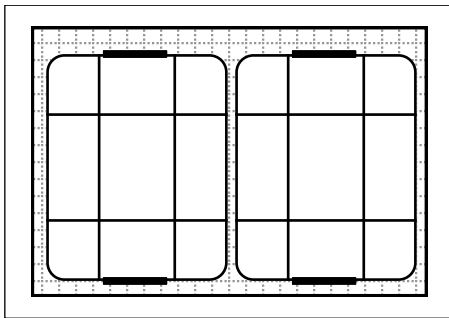

PANIERS - GRILLE de FOND de PANIER - BÉCHERS & SUPPORT BÉCHERS

(Tableau des différents aménagements des accessoires suivant le volume des bacs)

Vue de dessus

Vue de dessus

Grille de fond de panier

Vue de profil

BAC 13L. ou 17 L.

Bechers + Support
Vue sur largeur

BAC 13 L.

BAC 17 L.

Bechers + Support
Vue sur longueur

BAC 27 L.

BAC 27 L.

D5B=9F G' ! ' ; F =@9' XY : CB8 'XY' D5B=9F ! 'DCF H9! 75GG9HH9G'
 (Tableau des différents aménagements des accessoires suivant le volume des bacs)

Vue de dessus

Vue de profil

Porte-cassettes PC17

Vue de dessus

PANIER P3 + GP3

Vue de dessus

Grille de fond de panier

Vue de profil

PANIER P12 + GP12

% Porte-cassettes PC17

& PANIERS P3 + GP3

% PANIER P12 + GP12

Bac 17-K7

& Porte-cassettes PC17

% Porte-cassettes PC17 + % PANIER P12 + GP12

Bac 30-K7