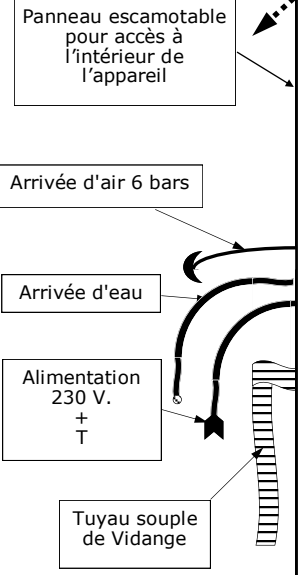

DYN6 - M

MODELE MEUBLE (ACIER E.Z. Blanc RAL 9010)

arrière

avant

arrière

Document à caractère non contractuel. Nous nous réservons le droit de modifier nos appareils dans le souci de toujours mieux servir notre clientèle