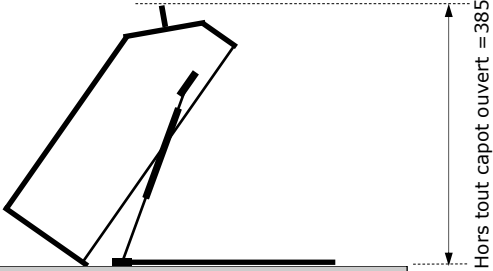

DYN6 - M

MODELE MEUBLE (ACIER E.Z. Blanc RAL 9010)

arrière

avant

arrière

Document à caractère non contractuel. Nous nous réservons le droit de modifier nos appareils dans le souci de toujours mieux servir notre clientèle