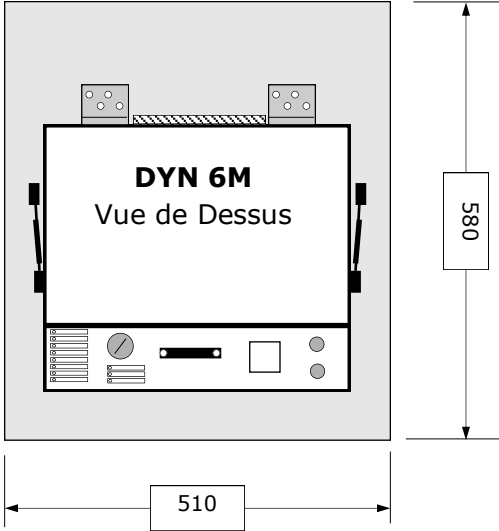

DYN6 - M

MODELE MEUBLE (ACIER E.Z. Blanc RAL 9010)

arrière

avant

arrière

Document à caractère non contractuel. Nous nous réservons le droit de modifier nos appareils dans le souci de toujours mieux servir notre clientèle