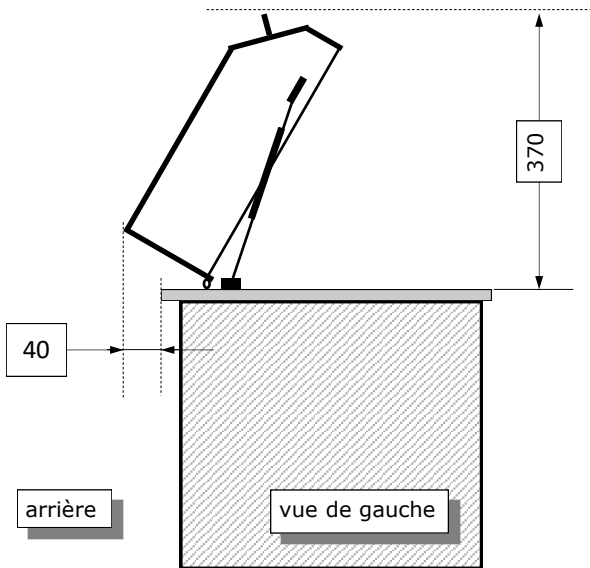

SONODYN 17-E

MODELE à ENCASTRER (Dans plan de travail)

PLAQUE BLANCHE PEHD, SUPPORT CUVE ÉPAISSEUR = 15 MM

Document à caractère non contractuel. Nous nous réservons le droit de modifier nos appareils dans le souci de toujours mieux servir notre clientèle