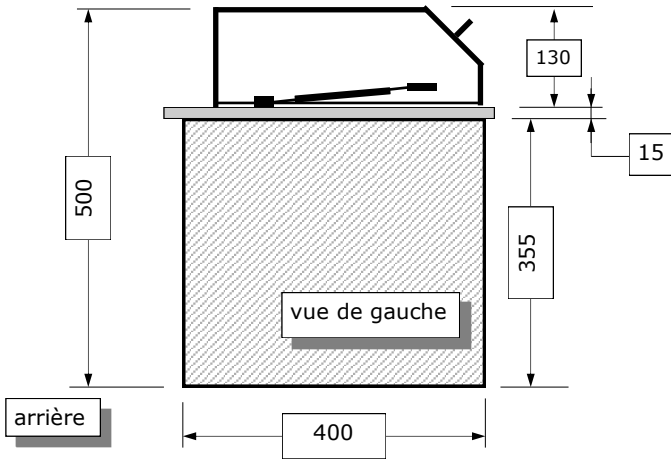

SONODYN 17-E

MODELE à ENCASTRER (Dans plan de travail)

PLAQUE BLANCHE PEHD, SUPPORT CUVE ÉPAISSEUR = 15 MM

Document à caractère non contractuel. Nous nous réservons le droit de modifier nos appareils dans le souci de toujours mieux servir notre clientèle