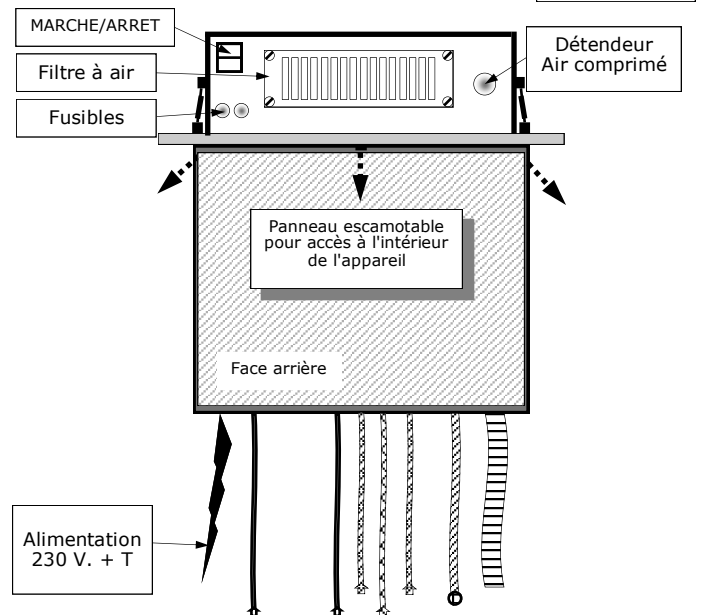

SONODYN 17-E

MODELE à ENCASTRER (Dans plan de travail)

PLAQUE BLANCHE PEHD, SUPPORT CUVE ÉPAISSEUR = 15 MM

Document à caractère non contractuel. Nous nous réservons le droit de modifier nos appareils dans le souci de toujours mieux servir notre clientèle