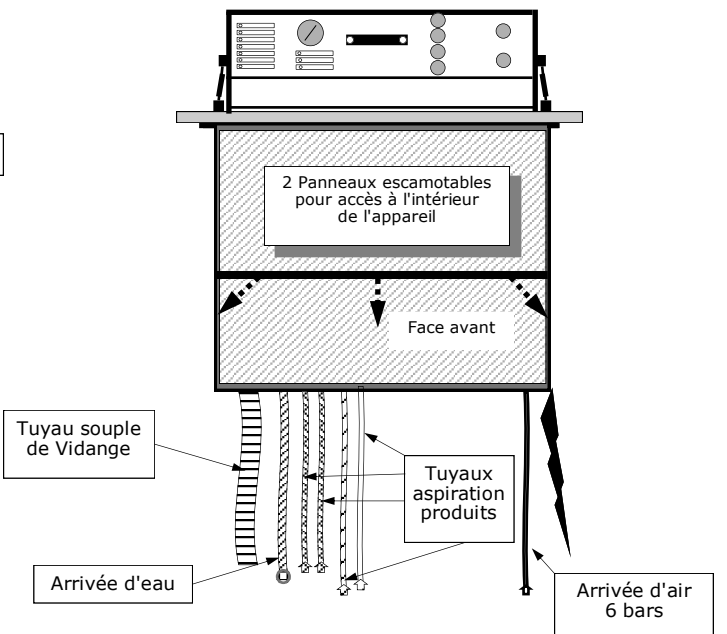

SONODYN 17-E

MODELE à ENCASTRER (Dans plan de travail)

PLAQUE BLANCHE PEHD, SUPPORT CUVE ÉPAISSEUR = 15 MM

Document à caractère non contractuel. Nous nous réservons le droit de modifier nos appareils dans le souci de toujours mieux servir notre clientèle