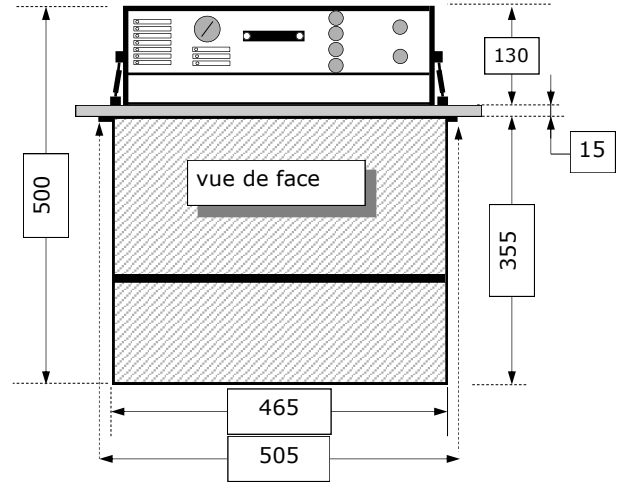

SONODYN 17-E

MODELE à ENCASTRER (Dans plan de travail)

PLAQUE BLANCHE PEHD, SUPPORT CUVE ÉPAISSEUR = 15 MM

Document à caractère non contractuel. Nous nous réservons le droit de modifier nos appareils dans le souci de toujours mieux servir notre clientèle