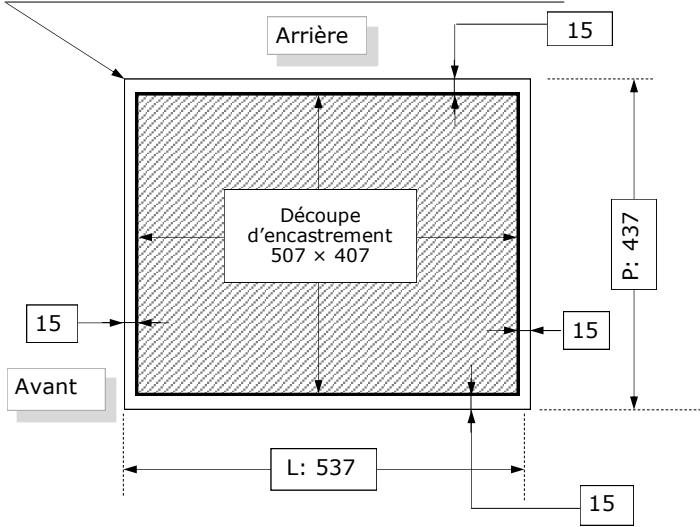

SONODYN 17-E

MODELE à ENCASTRER (Dans plan de travail)

PLAQUE BLANCHE PEHD, SUPPORT CUVE ÉPAISSEUR = 15 MM

Document à caractère non contractuel. Nous nous réservons le droit de modifier nos appareils dans le souci de toujours mieux servir notre clientèle