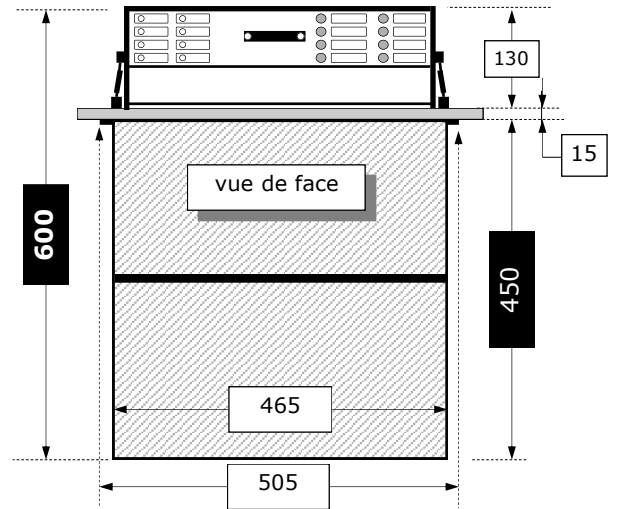

SNC17-EDK7

MODELE à ENCASTRER POUR PANIERS et CASSETTES
(Dans plan de travail)

PLAQUE BLANCHE PEHD, SUPPORT CUVE ÉPAISSEUR = 15 MM

Document à caractère non contractuel. Nous nous réservons le droit de modifier nos appareils dans le souci de toujours mieux servir notre clientèle