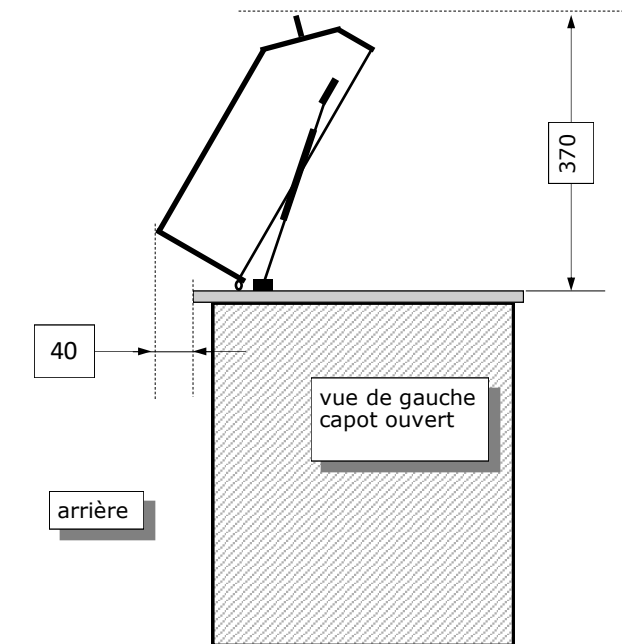

SNC17-EDK7

MODELE à ENCASTRER POUR PANIERS et CASSETTES
(Dans plan de travail)

PLAQUE BLANCHE PEHD, SUPPORT CUVE ÉPAISSEUR = 15 MM

Document à caractère non contractuel. Nous nous réservons le droit de modifier nos appareils dans le souci de toujours mieux servir notre clientèle