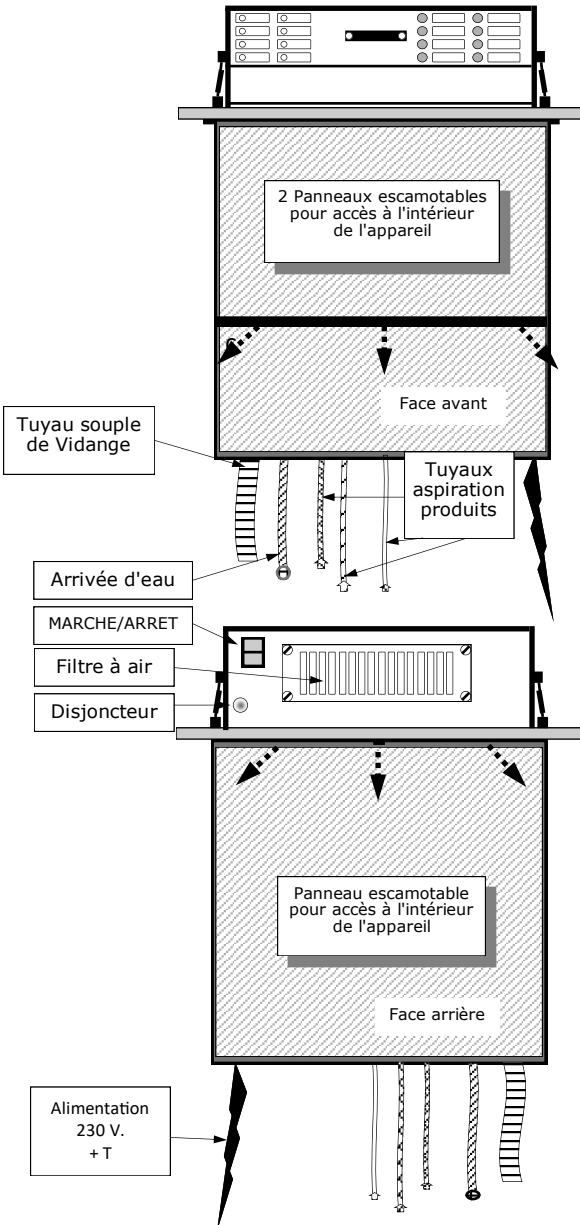

SNC17-EDK7

MODELE à ENCASTRER POUR PANIERS et CASSETTES
(Dans plan de travail)

PLAQUE BLANCHE PEHD, SUPPORT CUVE ÉPAISSEUR = 15 MM

Document à caractère non contractuel. Nous nous réservons le droit de modifier nos appareils dans le souci de toujours mieux servir notre clientèle