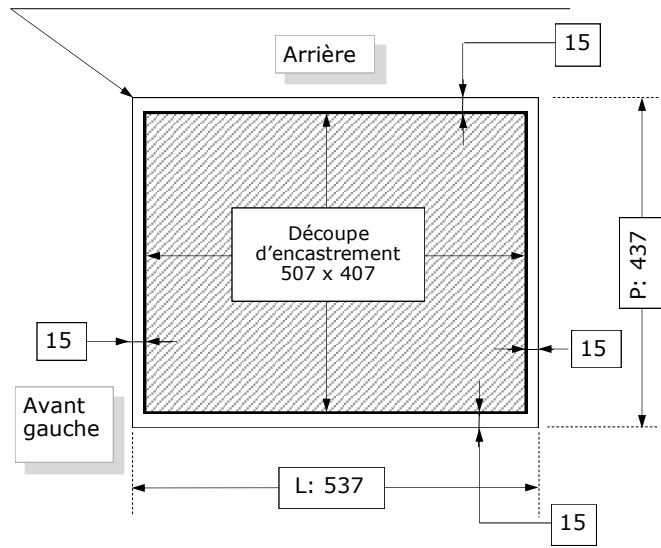

SNC17-EDK7

MODELE à ENCASTRER POUR PANIERS et CASSETTES
(Dans plan de travail)

PLAQUE BLANCHE PEHD, SUPPORT CUVE ÉPAISSEUR = 15 MM

Document à caractère non contractuel. Nous nous réservons le droit de modifier nos appareils dans le souci de toujours mieux servir notre clientèle