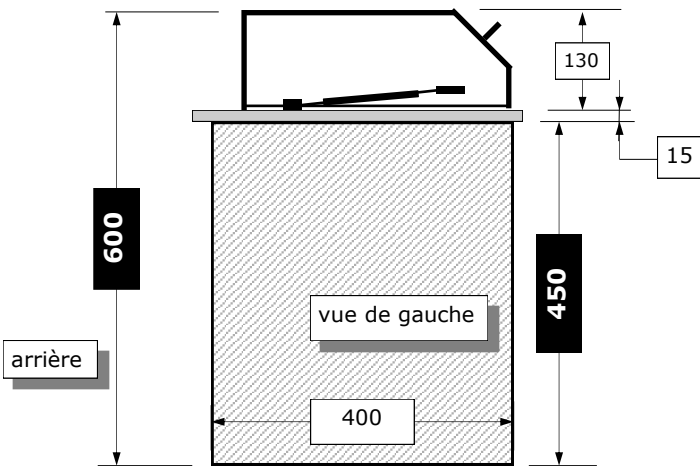

SNC17-EDK7

MODELE à ENCASTRER POUR PANIERS et CASSETTES
(Dans plan de travail)

PLAQUE BLANCHE PEHD, SUPPORT CUVE ÉPAISSEUR = 15 MM

Document à caractère non contractuel. Nous nous réservons le droit de modifier nos appareils dans le souci de toujours mieux servir notre clientèle